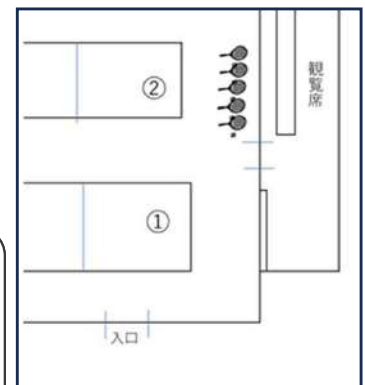

参加する皆様が楽しくパドルテニスができるよう皆様のご理解・ご協力を
よろしくお願いいたします。
ご意見ご質問は、渡部副理事長またはメールnakanokupaddle@gmail.comに
ご連絡ください。

中野区パドルテニス連盟